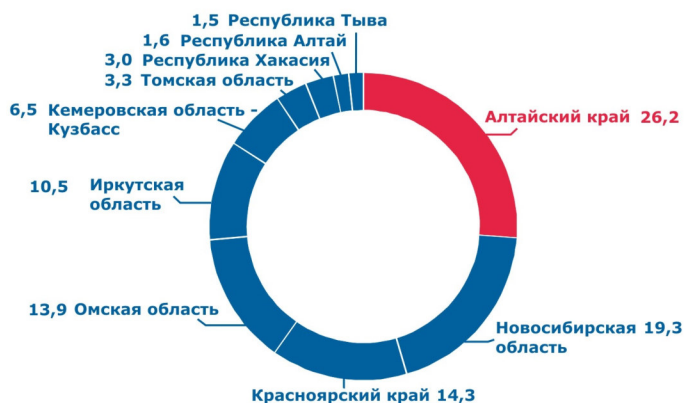

## ЦЕНА 1 ЛИТРА МОЛОКА ПО РЕГИОНАМ СИБИРСКОГО ФЕДЕРАЛЬНОГО ОКРУГА

АПРЕЛЬ 2023

Республика Алтай	95,95
Республика Тыва	94,95
Республика Хакасия	83,12
Алтайский край	76,12
Красноярский край	76,56
Иркутская область	76,32
Кемеровская область - Кузбасс	72,21
Новосибирская область	77,06
Омская область	63,73
Томская область	81,52

## ДОЛЯ АЛТАЙСКОГО КРАЯ В ПРОИЗВОДСТВЕ МОЛОКА ПО СИБИРСКОМУ ФЕДЕРАЛЬНОМУ ОКРУГУ

в хозяйствах всех категорий, %  
2021