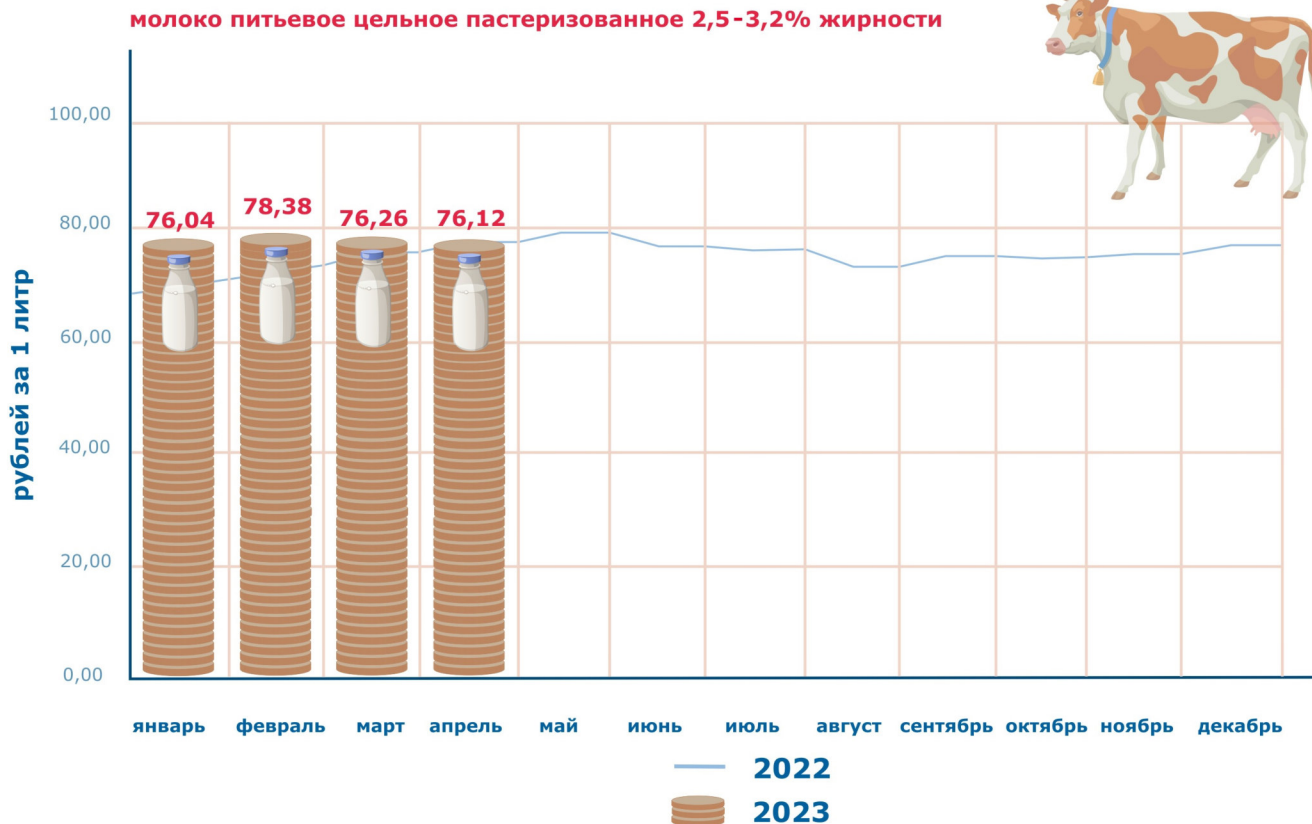

# Средняя потребительская цена по Алтайскому краю

## ЦЕНА 1 ЛИТРА МОЛОКА ПО РЕГИОНАМ СИБИРСКОГО ФЕДЕРАЛЬНОГО ОКРУГА

АПРЕЛЬ 2023

Республика Алтай	95,95
Республика Тыва	94,95
Республика Хакасия	83,12
Алтайский край	76,12
Красноярский край	76,56
Иркутская область	76,32
Кемеровская область - Кузбасс	72,21
Новосибирская область	77,06
Омская область	63,73
Томская область	81,52

## ДОЛЯ АЛТАЙСКОГО КРАЯ В ПРОИЗВОДСТВЕ МОЛОКА ПО СИБИРСКОМУ ФЕДЕРАЛЬНОМУ ОКРУГУ

в хозяйствах всех категорий, %  
2021